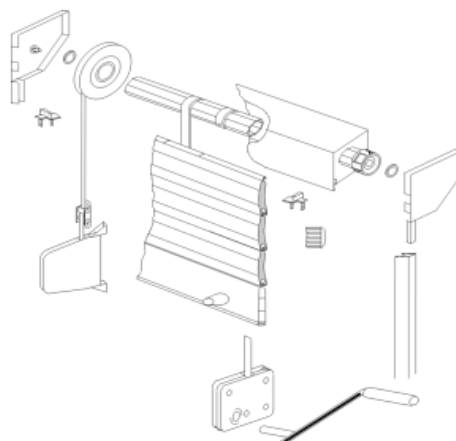

ROLETY ZEWNĘTRZNE NADSTAWNE – DETAL

NA OKNA PCV

1. Minimalna powierzchnia rolety wynosi 1 m².
2. Do ceny netto należy doliczyć podatek VAT.
3. Kolor podstawowy skrzynki i prowadnic: biały.

WYSZCZEGÓLNIENIE			JEDN.	CENA NETTO
ROLETA VEGAS REVO	Z PANCERZEM MEGA	z pomiarem i montażem (8% lub 23% VAT)	m²	190 zł
		bez pomiaru i montażu (23% VAT)		170 zł
	Z PANCERZEM MAKRO	z pomiarem i montażem (8% lub 23% VAT)	m²	210 zł
		bez pomiaru i montażu (23% VAT)		180 zł
ROLETA BECLEVER	Z PANCERZEM MEGA	z pomiarem i montażem (8% lub 23% VAT)	m²	190 zł
		bez pomiaru i montażu (23% VAT)		180 zł
	Z PANCERZEM MAKRO	z pomiarem i montażem (8% lub 23% VAT)	m²	210 zł
		bez pomiaru i montażu (23% VAT)		190 zł

DODATKI		JEDN.	CENA BRUTTO
1.	ZAMEK AUTOMATYCZNY(rygle automatyczne)	kpl.	80 zł
2.	ZAMEK BASKWIŁOWY	szt.	120 zł
3.	ZAMEK RĘCZNY (blokada = rygle ręczne)	kpl.	15 zł
4.	SPRĘŻYNA	szt.	180 zł
5.	ZWIJACZ NA KORBĘ Z KORBĄ	szt.	80 zł
6.	SILNIK ZWYKŁY LUB RADIOWY		wg tabelki

DOPLATY		
1.	Skrzynka i prowadnice w kolorze innym niż biały	+25%
2.	Skrzynka i prowadnice w kolorze złoty dąb, orzech, mahoń	+25%
3.	Prowadnice w kolorze innym niż biały	10 zł/mb